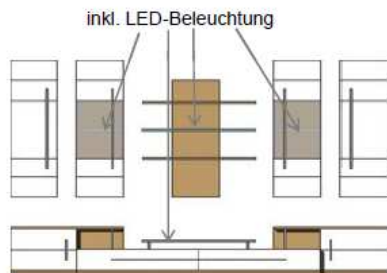

SUN

Ceny jsou uvedeny v Kč s 20 % DPH

Nábytek je standardně dodáván v rozloženém stavu v balení

Přední plochy: MDF bílá - vysoký lesk
 Korpus: Baltimore ořech, imitace

Model-obj. kód: 10 21 NW .. - Baltimore ořech imitace / MDF bílá, vysoký lesk

Detail: Vitriny jsou již včetně LED osvětlení !

*změna cen vyhrazena

Typový plán

Art.-Nr.	10 21 NW 80	10 21 NW 20
Popis	Návrh obývací sestavy sestává z typů: 2x10/2x11/30/31/32/40 včetně LED osvětlení	Sideboard 2 dvířka / 4 zásuvky
Š/ V/ H v cm :	cca. 300 / 190 / 48 cm	cca. 170 / 89 / 45 cm
cena	19.890,-	8.490,-