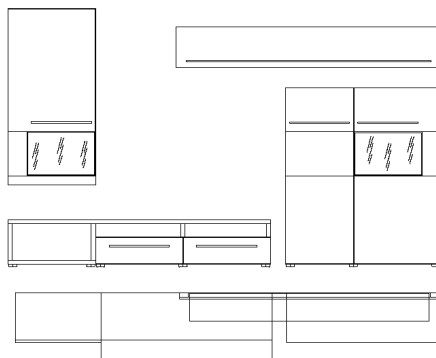

Nábytek je standartně dodáván ve smontovaném stavu v balení

Přední plochy: "Sandgrau" vysoký lesk, MDF
Korpus: "Virginia - Walnut " dezén
(typy 91.055.59 nástavec a 91.442.59 police na zeď jsou celé provedeny v dezénu "Virginia - Walnut")

Návrhy sestav

Kombinace 91.942.91,--

sestává z typů :

- 91.055.59,-- nástavec
  91.533.91,-- závěsný element levý
  91.371.91,-- spodní díl
  91.442.59,-- police na zeď
  91.058.91,-- vitrina pravá

Doporučené příslušenství:
(nutno separátně objednat)

osvětlení

1. 1 x 91.612..ZB 2.280,-
   1 x 91.644..ZB 1.510,-

Typ 91.533. + 442. + 057. je bez osvětlení!

Š/ V/ H : 294/ 188/ 49 cm

(šířka 294 cm je kalkulována s odstupem mezi elementy 10 cm)

* další alternativní doplňky je možné vybrat z typového plánu samostatných elementů

Provedení:

Art. Nr.:

Cena:

.91 Walnut / Sandgrau

91.942.91

28.920,-