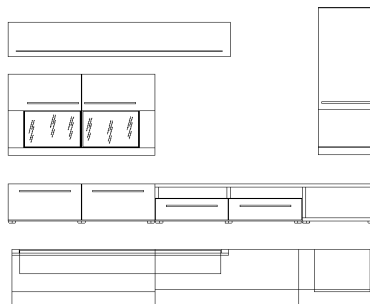

Návrhy sestav

Kombinace 91.961.91,--

sestává z typů :

- 91.372.91,-- spodní díl
- 91.536.91,-- závěsný element
- 91.442.59,-- police na zeď
- 91.055.59,-- nástavec
- 91.371.91,-- spodní díl
- 91.532.91,-- závěsný element pravý

Jednotlivé elementy

popis **spodní díl se 2 zásuvkami** **spodní díl se 2 zásuvkami** **nástavec použitelný oboustranně, vlevo i vpravo**

Š/V/H cca. 119 / 22 / 49 cm 119 / 35 / 49 cm 178 / 35 / 35 cm

provedení:	Art. Nr.	cena	Art. Nr.	cena	Art. Nr.	cena
.91 Walnut / Sandgrau	91.371.91	5.350,-	91.372.91	6.420,-		
59. Virginia Walnut					91.055.59	3.310,-