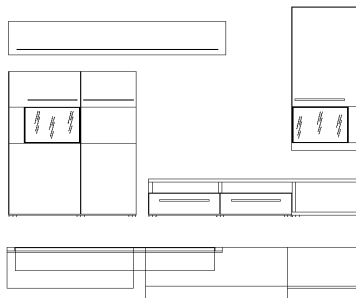

Provedení:	Art. Nr.:	Cena:
.91 Walnut / Sandgrau	91.962.91	29.940,-

Kombinace 91.941.91,--

sestává z typů :

- 91.057.91,-- vitrina levá
- 91.442.59,-- police na zeď
- 91.371.91,-- spodní díl
- 91.055.59,-- nástavec
- 91.534.91,-- závěsný element pravý