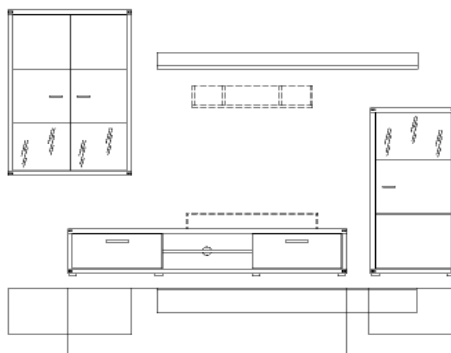

Doporučené příslušenství:
(nutno separátně objednat)

osvětlení - návrh

- 1x 45.611.ZB 1.580,-
- 1x 45.612.ZB 2.440,-

Š/ V/ H : 302/ 195/ 50 cm

(šířka 302 cm je uvedena i s odtupem mezi elementy cca 16 cm)

* další alternativní doplňky je možné vybrat z typového plánu samostatných elementů

Provedení:	Art. Nr.:	Cena:
.62 kořenový buk	45.962.62	21.470,-