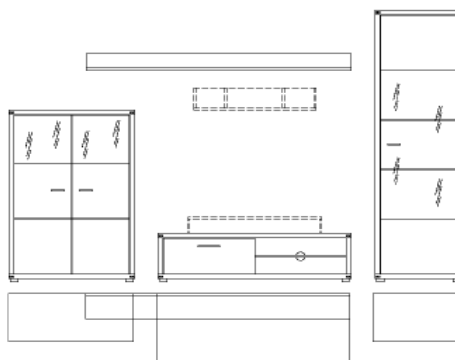

Š/ V/ H : 301/ 195/ 50 cm

(šířka 301 cm je uvedena i s odtupem mezi elementy cca 16 cm)

* další alternativní doplňky je možné vybrat z typového plánu samostatných elementů

Doporučené příslušenství:
(nutno separátně objednat)

osvětlení - návrh

- 1x 45.611.ZB 1.580,-
- 1x 45.642.ZB 1.020,-
- 1x 45.612.ZB 2.440,-

Provedení:

Art. Nr.:

Cena:

.62 kořenový buk

45.946.62

20.150,-

Kombinace 45.981.62,--

sestává z typů :

- 45.130.62,-- vitrina vysoká
- 45.372.62,-- spodní díl
- 45.442.62,-- police na zed'
- 45.536.62,-- závěsný element

Typ 45.130.a 536. je bez osvětlení!

Doporučené příslušenství:

- A5.425.ZB TV rampa 3.880,-
- A5.493.62 multifunkční regál 1.580,-