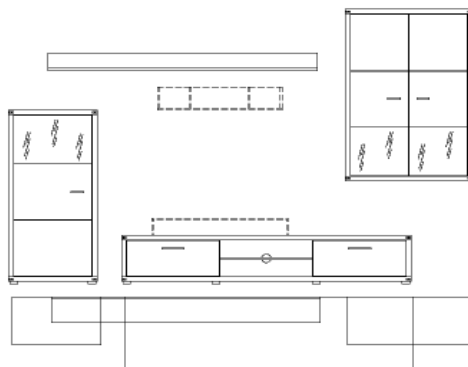

Doporučené příslušenství:
(nutno separátně objednat)

osvětlení - návrh

- 1x 45.611.ZB 1.580,-
- 1x 45.612.ZB 2.440,-

Š/ V/ H : 302/ 195/ 50 cm

(šířka 302 cm je uvedena i s odtupem mezi elementy cca 16 cm)

* další alternativní doplňky je možné vybrat z typového plánu samostatných elementů

Provedení:	Art. Nr.:	Cena:
.62 kořenový buk	45.961.62	21.470,-

Kombinace 45.962.62,--

sestává z typů :

- 45.530.62,-- závěsný element
- 45.372.62,-- spodní díl
- 45.442.62,-- police na zeď
- 45.032.62,-- vitrina úzká pravá

Typ 45.530.a 032. je bez osvětlení!