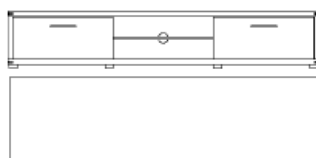

spodní díl

2 otevřené fochy, 2 sklopná dvířka