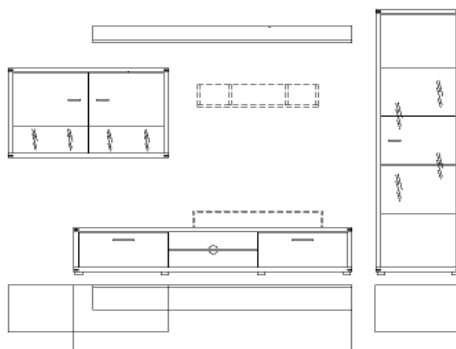

Nábytek je standartně dodáván v rozloženém stavu v balení

Přední plochy: kořenový buk přírodní dýha, rámování z masivu, olejováno a voskováno
Korpus: kořenový buk imitace

Návrhy sestav

Kombinace 45.982.62,--

sestává z typů :

- 45.536.62,-- závěsný element
- 45.372.62,-- spodní díl
- 45.442.62,-- police na zeď
- 45.130.62,-- vitrina vysoká

Typ 45.536.a 130. je bez osvětlení!

Doporučené příslušenství:
(nutno separátně objednat)

osvětlení - návrh

- 1x 45.611.ZB 1.580,-
- 1x 45.642.ZB 1.020,-
- 1x 45.612.ZB 2.440,-

Š/ V/ H : 307/ 195/ 50 cm

(šířka 307 cm je uvedena i s odtupem mezi elementy cca 16 cm)

* další alternativní doplňky je možné vybrat z typového plánu samostatných elementů

Provedení:	Art. Nr.:	Cena:
.62 kořenový buk	45.982.62	21.470,-

Kombinace 45.961.62,--

sestává z typů :

- 45.031.62,-- vitrina úzká levá
- 45.372.62,-- spodní díl
- 45.442.62,-- police na zeď
- 45.530.62,-- závěsný element

Typ 45.031.a 530. je bez osvětlení!