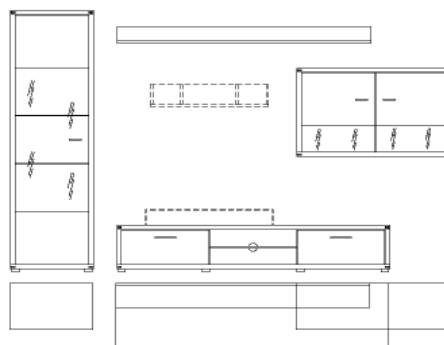

Š/ V/ H : 307/ 195/ 50 cm

(šířka 307 cm je uvedena i s odtupem mezi elementy cca 16 cm)

* další alternativní doplňky je možné vybrat z typového plánu samostatných elementů

Doporučené příslušenství:
(nutno separátně objednat)

osvětlení - návrh

- 1x 45.611.ZB 1.580,-
- 1x 45.642.ZB 1.020,-
- 1x 45.612.ZB 2.440,-

Provedení:

Art. Nr.:

Cena:

.62 kořenový buk

45.981.62

21.470,-