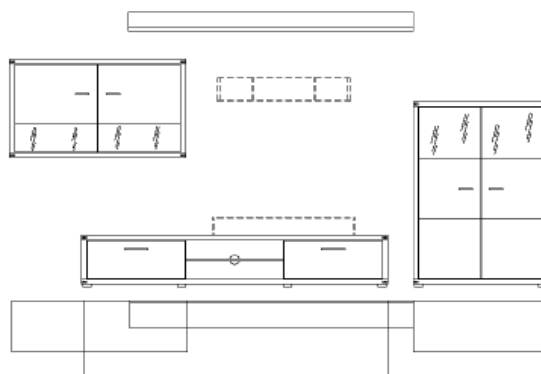

Doporučené příslušenství:
(nutno separátně objednat)

osvětlení - návrh
2x 45.612.ZB 4.790,-

Doporučené příslušenství:

1. A5.425.ZB TV rampa 3.880,-
   A5.493.62 multifunkční regál 1.580,-

Š/ V/ H : 333/ 183/ 50 cm

(šířka 333 cm je uvedena i s odtupem mezi elementy cca 16 cm)

* další alternativní doplňky je možné vybrat z typového plánu samostatných elementů

Provedení:	Art. Nr.:	Cena:
.62 kořenový buk	45.992.62	21.470,-