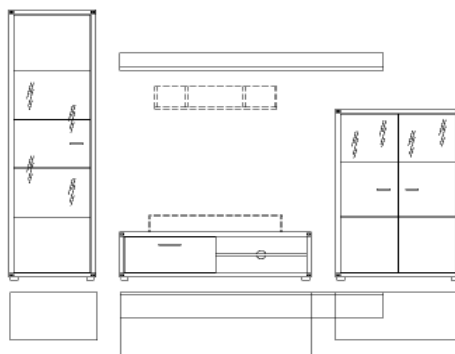

Š/ V/ H : 301/ 195/ 50 cm

(šířka 301 cm je uvedena i s odtupem mezi elementy cca 16 cm)

* další alternativní doplňky je možné vybrat z typového plánu samostatných elementů

Doporučené příslušenství:
(nutno separátně objednat)