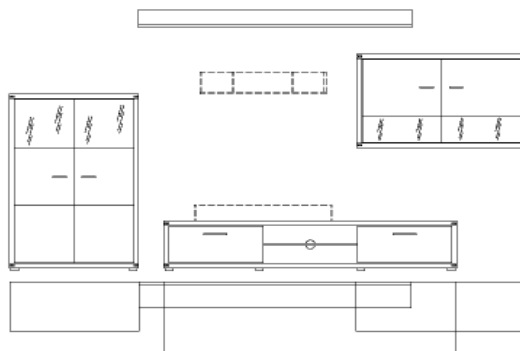

Nábytek je standartně dodáván v rozloženém stavu v balení

Přední plochy: kořenový buk přírodní dýha, rámování z masivu, olejováno a voskováno
Korpus: kořenový buk imitace

Návrhy sestav

Kombinace 45.991.62,--

sestává z typů :

- 45.050.62,-- vitrina nízká
  45.372.62,-- spodní díl
  45.442.62,-- police na zeď
  45.536.62,-- závěsný element

Typ 45.050.a 536. je bez osvětlení!

Doporučené příslušenství:
(nutno separátně objednat)

osvětlení - návrh
2x 45.612.ZB 4.790,-

Doporučené příslušenství:

- 45.425.ZB TV rampa 3.880,-
  45.493.62 multifunkční regál 1.580,-

Š/ V/ H : 333/ 183/ 50 cm

(šířka 333 cm je uvedena i s odtupem mezi elementy cca 16 cm)

* další alternativní doplňky je možné vybrat z typového plánu samostatných elementů

Provedení:	Art. Nr.:	Cena:
.62 kořenový buk	45.991.62	21.470,-

Kombinace 45.992.62,--

sestává z typů :

- 45.536.62,-- závěsný element
  45.372.62,-- spodní díl
  45.442.62,-- police na zeď
  45.050.62,-- vitrina nízká

Typ 45.536.a 050. je bez osvětlení!