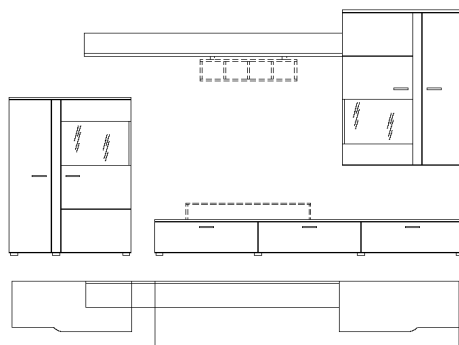

sestává z typů :

- A6.373.93,-- spodní díl
- A6.532.93,-- závěsný element
- A6.442.92,-- police na zeď
- A6.057.93,-- kombinovaná vitrina

Typ A6.532. a 057. je bez osvětlení!

Š/ V/ H : 310/ 180/ 50 cm

(šířka 310 cm je kalkulována s odstupem mezi elementy 16 cm)

Š/ V/ H : 310/ 180/ 50 cm

(šířka 310 cm je kalkulována s odstupem mezi elementy 16 cm)

\* další alternativní doplňky je možné vybrat z typového plánu samostatných elementů

Doporučené příslušenství:  
(nutno separátně objednat)