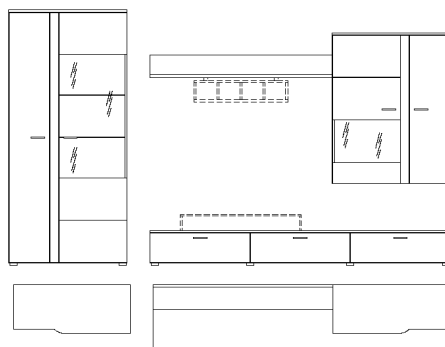

Š/ V/ H : 310/ 180/ 50 cm

(šířka 310 cm je kalkulována s odstupem mezi elementy 16 cm)

\* další alternativní doplňky je možné vybrat z typového plánu samostatných elementů

Doporučené příslušenství:  
(nutno separátně objednat)

samostatných elementů

.93 "Lava" / "Dub"

A6.942.93

34.550,-

**Kombinace A6.981.93,--**

sestává z typů :

- A6.157.93,-- kombi vitrina velká
- A6.373.93,-- spodní díl
- A6.441.92,-- police na zeď
- A6.532.93,-- závěsný element

Typ A6.157 a 532. je bez osvětlení!

Š/ V/ H : 310/ 193/ 50 cm

(šířka 310 cm je kalkulována s odstupem mezi elementy 16 cm)

\* další alternativní doplňky je možné vybrat z typového plánu samostatných elementů