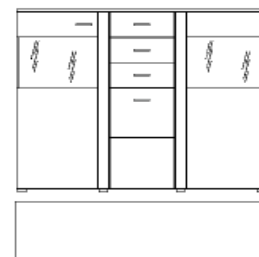

popis	sideboard	highboard
	3 dvířka, 2 zásuvky	2 proskl. dvířka, 1 plná dvířka, 3 zásuvky
Š/V/H cca.	177 / 100 / 41 cm	148 / 116/ 41 cm

provedení:	Art. Nr.	cena	Art. Nr.	cena
.93 "Lava" / "Dub"	A6.818.93	18.710,-	A6.870.93	18.710,-