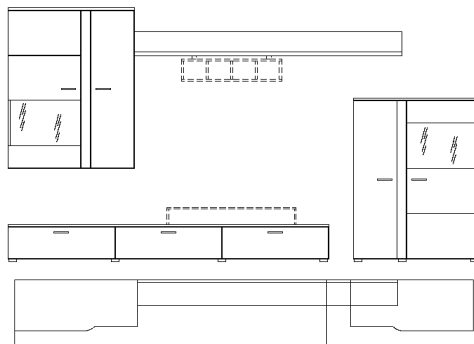

sestává z typů :

- A6.373.93,-- spodní díl
- A6.532.93,-- závěsný element
- A6.442.92,-- police na zeď
- A6.057.93,-- kombinovaná vitrina

Typ A6.532. a 057. je bez osvětlení!

Š/ V/ H : 310/ 180/ 50 cm

(šířka 310 cm je kalkulována s odstupem mezi elementy 16 cm)

Š/ V/ H : 310/ 180/ 50 cm

(šířka 310 cm je kalkulována s odstupem mezi elementy 16 cm)

\* další alternativní doplňky je možné vybrat z typového plánu samostatných elementů

Doporučené příslušenství:  
(nutno separátně objednat)