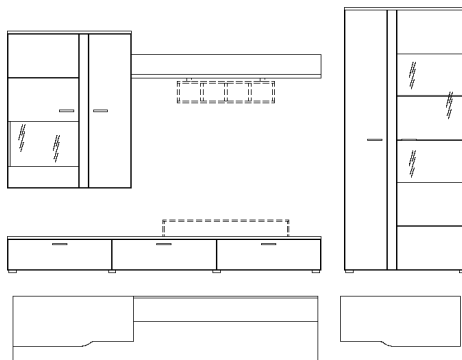

Š/ V/ H : 310/ 180/ 50 cm

(šířka 310 cm je kalkulována s odstupem mezi elementy 16 cm)

\* další alternativní doplňky je možné vybrat z typového plánu samostatných elementů

Doporučené příslušenství:  
(nutno separátně objednat)

Š/ V/ H : 310/ 193/ 50 cm

(šířka 310 cm je kalkulována s odstupem mezi elementy 16 cm)

Doporučené příslušenství:  
(nutno separátně objednat)

osvětlení (varianta 1)

- 2 x A6.607.ZB 2.990,-  
 1 x A6.609.ZB 3.490,-