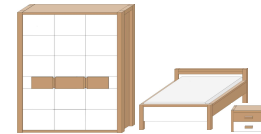

\*změna cen vyhrazena

<b>Art.-Nr.</b>	<b>Type 82</b>	<b>Type 85</b>		
<b>Popis</b>	<b>Psací stůl</b>	<b>Kontajner na kolečkách</b> k typu 82	<b>Sestava pro "juniory"</b> sestává z typů: 03 / 12 / 35	<b>Sestava pro "baby"</b> sestává z typů: 03 / 50 / 55
<b>Š/ V/ H :</b>	129 / 75 / 70cm	50 / 60 / 60 cm		
<b>Cena</b>	<b>5 880,-</b>	<b>8 610,-</b>	<b>35 140,-</b>	<b>43 690,-</b>