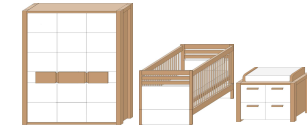

\*změna cen vyhrazena

<b>Art.-Nr.</b>	<b>Type 82</b>	<b>Type 85</b>		
<b>Popis</b>	<b>Psací stůl</b>	<b>Kontajner na kolečkách</b> k typu 82	<b>Sestava pro "juniory"</b> sestává z typů: 03 / 12 / 35	<b>Sestava pro "baby"</b> sestává z typů: 03 / 50 / 55
<b>Š/ V/ H :</b>	129 / 75 / 70cm	50 / 60 / 60 cm		
<b>Cena</b>	<b>5 880,-</b>	<b>8 610,-</b>	<b>35 140,-</b>	<b>43 690,-</b>