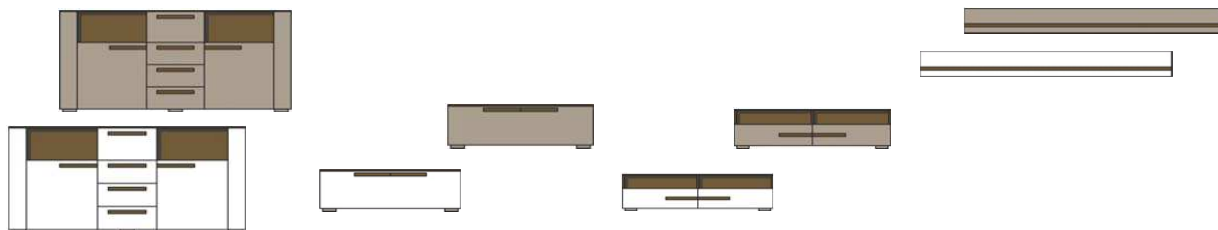

Návrh obývací sestavy**Návrh obývací sestavy**

Popis sestává z typů: 02/ 40/ 10/ 31/ 30
včetně LED osvětlení

Popis sestává z typů: 01/ 40/ 11/ 31/ 30
včetně LED osvětlení

Š/ V/ H v cm : cca. 320 / 200 / 50 cm

cca. 310 / 200 / 50 cm

cena

18.230,-

19.200,-

LINERO

Ceny jsou uvedeny v Kč včetně DPH

TORRIMEX
MODERNÍ NÁBYTEK

Nábytek je standardně dodáván v rozloženém stavu v balení

Přední plochy: "bílá" vysoký lesk MDF nebo "sandgrau" vysoký lesk MDF
Korpus: jasan tmavý, imitaceModel - obj. kód: 10 32 PW.- jasan tmavý imitace / "bílá" vysoký lesk MDF
10 32 PL.- jasan tmavý imitace / "sandgrau" vysoký lesk MDF**Detail: Vitriny jsou dodávány již včetně LED osvětlení !**

*změna cen vyhrazena

Typový plán

Art.-Nr.	Typ 01	Typ 02	Typ 10	Typ 11
Popis	Vitrina 1 proskl. dvířka / 1 plná dvířka včetně LED osvětlení	Vitrina úzká 1 proskl. dvířka, levá i pravá varianta, včetně LED osvětlení	Vitrina závěsná 2 proskl. dvířka včetně LED osvětlení	Skříňka závěsná 2 dvířka
Š/ V/ H v cm :	cca. 90 / 200 / 38 cm	cca. 60 / 200 / 38 cm	cca. 130 / 59 / 28 cm	cca. 180 / 32 / 28 cm
cena	8.990,-	6.760,-	4.470,-	3.310,-