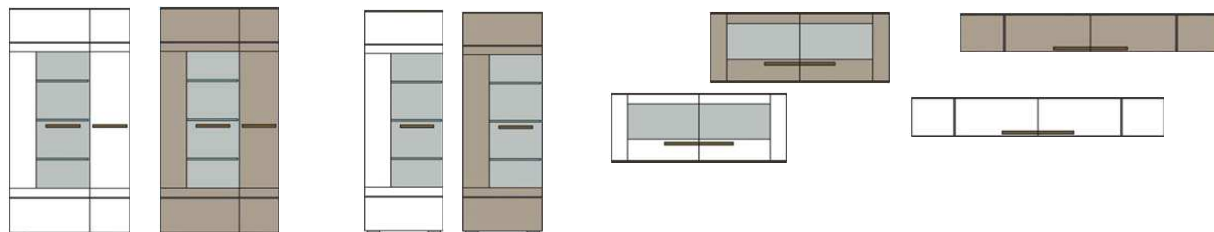

Návrh obývací sestavy**Návrh obývací sestavy**

Popis sestává z typů: 02/ 40/ 10/ 31/ 30
včetně LED osvětlení

Popis sestává z typů: 01/ 40/ 11/ 31/ 30
včetně LED osvětlení

Š/ V/ H v cm : cca. 320 / 200 / 50 cm

cca. 310 / 200 / 50 cm

cena

18.230,-

19.200,-

LINERO

Ceny jsou uvedeny v Kč včetně DPH

TORRIMEX
MODERNÍ NÁBYTEK

Nábytek je standardně dodáván v rozloženém stavu v balení

*změna cen vyhrazena

Typový plán

Art.-Nr.	Typ 01	Typ 02	Typ 10	Typ 11
Popis	Vitrina 1 proskl. dvířka / 1 plná dvířka včetně LED osvětlení	Vitrina úzká 1 proskl. dvířka, levá i pravá varianta, včetně LED osvětlení	Vitrina závěsná 2 proskl. dvířka včetně LED osvětlení	Skříňka závěsná 2 dvířka
Š/ V/ H v cm :	cca. 90 / 200 / 38 cm	cca. 60 / 200 / 38 cm	cca. 130 / 59 / 28 cm	cca. 180 / 32 / 28 cm
cena	8.990,-	6.760,-	4.470,-	3.310,-

Art.-Nr.	Typ 20	Typ 30	Typ 31	Typ 40
Popis	Sideboard 2 část. proskl. dvířka / 4 zásuvky, včetně LED osvětlení	Spodní díl 1 zásuvka	TV stůl / spodní díl 2 otevř. fochy / 2 zásuvky včetně LED osvětlení	Police na zeď včetně LED osvětlení
Š/ V/ H v cm :	cca. 160 / 83 / 45 cm	cca. 100 / 34 / 50 cm	cca. 120 / 34 / 50 cm	cca. 180 / 16 / 20 cm
cena	8.990,-	2.870,-	3.500,-	2.240,-