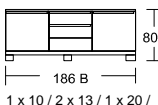

Kombi # 289

voitelná dvířka v dekoru nebo matově bílá

Cena za komplet bez příslušenství

Javor Noce	16.920,-
Ořech	17.780,-