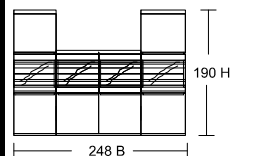

Kombi # 3009

volitelná dvířka v dekoru nebo matově bílá

4 x 11 / 2 x 12 / 2 x 21 / 4 x 21 od. 23 /
4 x 24 / 2 x 32 / 2 x 33 /

Cena za komplet bez příslušenství

Javor	46.360,-
Noce	46.360,-
Ořech	48.190,-