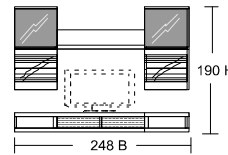

Kombi # 2008

přední plochy: vysoký lesk - černá

2 x 11 / 1 x 18 / 2 x 22 /
2 x 24 / 2 x 32 /
2 x 50 / 1 x 52 / 2 x 379 /

Cena za komplet bez příslušenství

Javor	37.690,-
Noce	37.690,-
Ořech	38.850,-

Příslušenství

úchytky s LED světlem

2 x 00-91 á 920,-
Síťový adaptér pro max. 4 uchytky s LED svět. 1 x 00-90 770,-
vnitřní světlo 2 x 00-98 á 1290,-
Síťový adaptér pro max. 6 vnitřních světel 1 x 00-390 340,-
světelný set pro TV-zádový panel 1 x 00-99 2070,-
zádové zrcadlo 2 x 00-26 á 720,-
CD / DVD regál 1 x ...-39 2690,-
Nástavec na Hi-Fi 1 x ...-56 3040,-
TV-zádový panel 1 x ...-57 6750,-