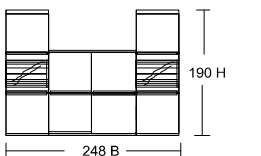

Kombi # 3007

volitelná dvířka v dekoru nebo matově bílá

4 x 11 / 2 x 12 / 4 x 21 / 4 x 21 od. 23 /
2 x 24 / 2 x 32 / 2 x 33 /

Cena za komplet bez příslušenství

Javor	44.050,-
Noce	44.050,-
Ořech	45.980,-