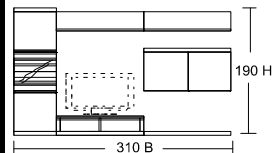

Kombi # 2019

volitelná dvířka v dekoru nebo matově bílá

Cena za komplet bez příslušenství

Javor	33.590,-
Noce	33.590,-
Ořech	35.230,-