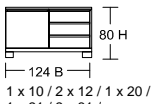

Kombi # 283

voitelná dvířka v dekoru nebo matově bílá

Cena za komplet bez příslušenství

Javor Noce	12.680,-
Ořech	13.250,-