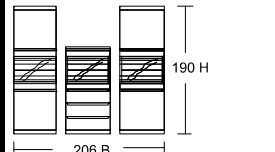

Kombi # 3005

volitelná dvířka v dekoru nebo matově bílá

Cena za komplet bez příslušenství

Javor	38.990,-
Noce	38.990,-
Ořech	40.440,-