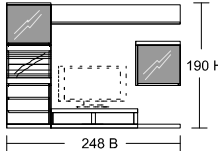

Kombi # 2002

přední plochy: vysoký lesk - černá

Cena za komplet bez příslušenství

Javor	31.620,-
Noce	31.620,-
Ořech	32.720,-

Příslušenství

úchytky s LED světlem
3 x 00-91 á 920,-
Síťový adaptér pro max. 4 uchytky s LED světl.
1 x 00-90 770,-
vnitřní světlo
1 x 00-98 1290,-
Síťový adaptér pro max. 6 vnitřních světel
1 x 00-390 340,-
světelný set pro TV-zádoý panel
1 x 00-99 2070,-

zádoý zrcadlo
1 x 00-26 720,-

Nástavec na Hi-Fi
1 x ...-56 3040,-
TV-zádoý panel
1 x ...-57 6750,-