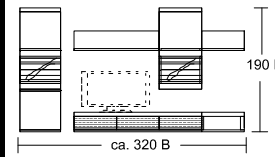

Kombi # 2023

volitelná dvířka v dekoru nebo matově bílá

3 x 11 / 1 x 17 / 1 x 18 / 3 x 21 od. 23 /
2 x 24 / 1 x 32 / 1 x 33 /
1 x 50 / 1 x 53 / 1 x 379 /

Cena za komplet bez příslušenství

Javor	40.720,-
Noce	40.720,-
Ořech	42.270,-