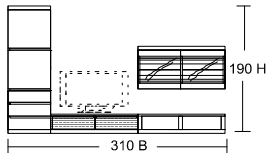

Kombi # 2017

volitelná dvířka v dekoru nebo matově bílá

Cena za komplet bez příslušenství

Javor	37.640,-
Noce	37.640,-
Ořech	39.180,-