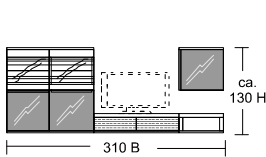

Kombi # 2014

přední plochy: vysoký lesk - černá

1 x 11 / 2 x 12 / 3 x 22 /
2 x 24 / 1 x 31 / 2 x 32 /
1 x 50 / 1 x 52 / 1 x 379 /

Cena za komplet bez příslušenství

Javor	38.650,-
Noce	38.650,-
Ořech	39.790,-

Příslušenství

úchytky s LED světlem

2 x 00-91 á 920,-
Síťový adaptér pro max. 4 uchytky s LED svět. 1 x 00-90 770,-
vnitřní světlo 2 x 00-98 á 1290,-
Síťový adaptér pro max. 6 vnitřních světel 1 x 00-390 340,-
světelný set pro TV-zádový panel 1 x 00-99 2070,-
zádové zrcadlo 2 x 00-26 á 720,-
CD / DVD regál 1 x ...-39 2690,-
Nástavec na Hi-Fi 1 x ...-56 3040,-
TV-zádový panel 1 x ...-57 6750,-