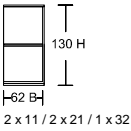

Highboards

Kombi # 201

Kombi # 203

Cena za komplet bez příslušenství

Cena za komplet bez příslušenství

Javor	8.870,-
Noce	8.870,-
Ořech	9.290,-

Javor	10.460,-
Noce	10.460,-
Ořech	10.890,-

Příslušenství

úchytky s LED světlem
1 x 00-91 920,-
Sítový adaptér pro max.
4 uchytky s LED světl.
1 x 00-90 770,-