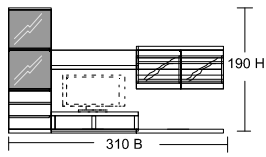

Kombi # 2022

přední plochy: vysoký lesk - černá

2 x 11 / 1 x 12 / 1 x 15 / 1 x 18 / 1 x 20 /
2 x 22 / 2 x 24 / 2 x 31 / 1 x 33 /
1 x 51 / 2 x 379 /

Cena za komplet bez příslušenství

Javor	37.010,-
Noce	37.010,-
Ořech	38.320,-

Příslušenství

úchytky s LED světlem

2 x 00-91 á 920,-
Síťový adaptér pro max. 4 uchytky s LED svět. 1 x 00-90 770,-
vnitřní světlo 2 x 00-98 á 1290,-
Síťový adaptér pro max. 6 vnitřních světel 1 x 00-390 340,-
zádové zrcadlo 2 x 00-26 á 720,-
CD / DVD regál 1 x ...-39 2690,-
Nástavec na Hi-Fi 1 x ...-56 3040,-