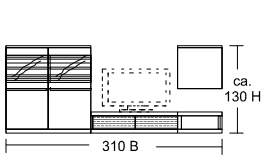

Kombi # 2013

volitelná dvířka v dekoru nebo matově bílá

1 x 11 / 2 x 12 / 3 x 21 od. 23 /
2 x 24 / 1 x 31 / 2 x 32 /
1 x 50 / 1 x 52 / 1 x 379 /

Cena za komplet bez příslušenství

Javor	34.460,-
Noce	34.460,-
Ořech	35.890,-