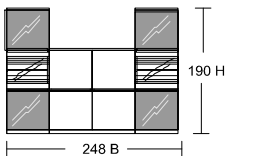

Kombi # 3008

přední plochy: vysoký lesk - černá

4 x 11 / 2 x 12 / 4 x 21 / 4 x 22 /
2 x 24 / 2 x 32 / 2 x 33 /

Cena za komplet bez příslušenství

Javor	49.640,-
Noce	49.640,-
Ořech	51.180,-

Příslušenství

úchytky s LED světlem

6 x 00-91 á 920,-
Síťový adaptér pro max. 4 uchytky s LED svět. 2 x 00-90 á 770,-
vnitřní světlo 2 x 00-98 á 1290,-
Síťový adaptér pro max. 6 vnitřních světel 1 x 00-390 340,-
zádové zrcadlo 2 x 00-26 á 720,-