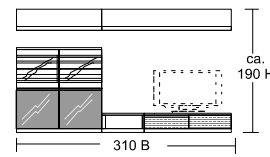

Kombi # 2016

přední plochy: vysoký lesk - černá

2 x 12 / 1 x 18 / 1 x 19 / 2 x 22 /
2 x 24 / 2 x 32 / 1 x 50 / 1 x 52 /

Cena za komplet bez příslušenství

Javor	37.490,-
Noce	37.490,-
Ořech	38.750,-

Příslušenství

úchytky s LED světlem

2 x 00-91 á 920,-
Síťový adaptér pro max. 4 uchytky s LED svět. 1 x 00-90 770,-
vnitřní světlo 2 x 00-98 á 1290,-
Síťový adaptér pro max. 6 vnitřních světel 1 x 00-390 340,-
světelný set pro TV-zádový panel 1 x 00-99 2070,-
zádové zrcadlo 2 x 00-26 á 720,-
CD / DVD regál 1 x ...-39 2690,-
Nástavec na Hi-Fi 1 x ...-56 3040,-
TV-zádový panel 1 x ...-57 6750,-