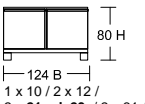

"Sideboards" na nožičkách

Kombi # 281

voitelná dvířka v dekoru nebo matově bílá

Cena za komplet bez příslušenství

Javor Noce	11.080,-
Ořech	11.660,-