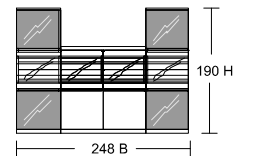

Kombi # 3010

přední plochy: vysoký lesk - černá

4 x 11 / 2 x 12 / 2 x 21 / 4 x 22 /
4 x 24 / 2 x 32 / 2 x 33 /

Cena za komplet bez příslušenství

Javor	51.950,-
Noce	51.950,-
Ořech	53.390,-

Příslušenství

úchytky s LED světlem

6 x 00-91 á 920,-
Síťový adaptér pro max. 4 uchytky s LED svět. 2 x 00-90 á 770,-
vnitřní světlo 4 x 00-98 á 1290,-
Síťový adaptér pro max. 6 vnitřních světel 1 x 00-390 340,-
zádové zrcadlo 4 x 00-26 á 720,-