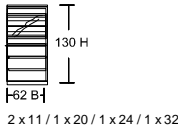

Kombi # 207

Cena za komplet bez příslušenství

Javor	11.610,-
Noce	11.610,-
Ořech	11.990,-

Příslušenství

úchytky s LED světlem
1 x 00-91 920,-
Sítový adaptér pro max.
4 uchytky s LED světl.
1 x 00-90 770,-
vnitřní světlo
1 x 00-98 1290,-
Sítový adaptér pro max.
6 vnitřních světel
1 x 00-390 340,-
zádové zrcadlo
1 x 00-26 720,-