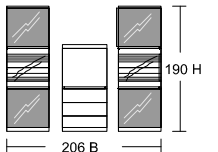

Kombi # 3004

přední plochy: vysoký lesk - černá

Cena za komplet bez příslušenství

Javor	43.480,-
Noce	43.480,-
Ořech	44.530,-

Příslušenství

úchytky s LED světlem
5 x 00-91 á 920,-
Síťový adaptér pro max. 4 uchytky s LED světl.
2 x 00-90 á 770,-
vnitřní světlo
2 x 00-98 á 1290,-
Síťový adaptér pro max. 6 vnitřních světel
1 x 00-390 340,-
zádoý zrcadlo
2 x 00-26 á 720,-