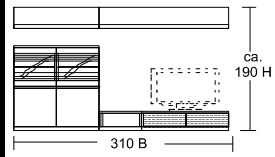

Kombi # 2015

volitelná dvířka v dekoru nebo matově bílá

2 x 12 / 1 x 18 / 1 x 19 / 2 x 21 od. 23 /
2 x 24 / 2 x 32 / 1 x 50 / 1 x 52 /

Cena za komplet bez příslušenství

Javor	34.690,-
Noce	34.690,-
Ořech	36.150,-