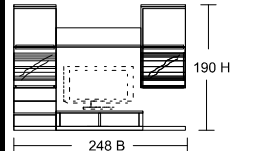

Kombi # 2003

volitelná dvířka v dekoru nebo matově bílá

Cena za komplet bez příslušenství

Javor	32.770,-
Noce	32.770,-
Ořech	34.120,-