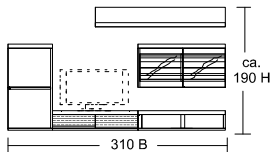

Kombi # 2009

volitelná dvířka v dekoru nebo matově bílá

Cena za komplet bez příslušenství

Javor	35.280,-
Noce	35.280,-
Ořech	36.820,-