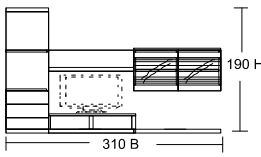

Kombi # 2021

volitelná dvířka v dekoru nebo matově bílá

2 x 11 / 1 x 12 / 1 x 15 / 1 x 18 / 1 x 20 /
2 x 21 od. 23 / 2 x 24 / 2 x 31 / 1 x 33 /
1 x 51 / 2 x 379 /

Cena za komplet bez příslušenství

Javor	34.220,-
Noce	34.220,-
Ořech	35.710,-