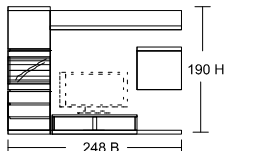

Kombi # 2001

volitelná dvířka v dekoru nebo matově bílá

Cena za komplet bez příslušenství

Javor	28.820,-
Noce	28.820,-
Ořech	30.120,-