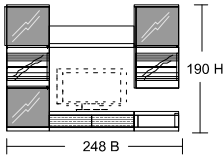

Kombi # 2006

přední plochy: vysoký lesk - černá

3 x 11 / 1 x 18 / 3 x 22 /
2 x 24 / 1 x 32 / 1 x 33 /
1 x 50 / 1 x 52 / 1 x 379 /

Cena za komplet bez příslušenství

Javor	40.190,-
Noce	40.190,-
Ořech	41.290,-

Příslušenství

úchytky s LED světlem

3 x 00-91 á 920,-
Síťový adaptér pro max. 4 uchytky s LED svět. 1 x 00-90 770,-
vnitřní světlo 2 x 00-98 á 1290,-
Síťový adaptér pro max. 6 vnitřních světel 1 x 00-390 340,-
světelný set pro TV-zádový panel 1 x 00-99 2070,-
zádové zrcadlo 2 x 00-26 á 720,-
CD / DVD regál 1 x ...-39 2690,-
Nástavec na Hi-Fi 1 x ...-56 3040,-
TV-zádový panel 1 x ...-57 6750,-