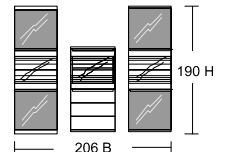

Kombi # 3006

přední plochy: vysoký lesk - černá

Cena za komplet bez příslušenství

Javor	44.580,-
Noce	44.580,-
Ořech	45.640,-

Příslušenství

úchytky s LED světlem
5 x 00-91 á 920,-
Síťový adaptér pro max. 4 uchytky s LED světl.
2 x 00-90 á 770,-
vnitřní světlo
3 x 00-98 á 1290,-
Síťový adaptér pro max. 6 vnitřních světel
1 x 00-390 340,-
zádoý zrcadlo
3 x 00-26 á 720,-