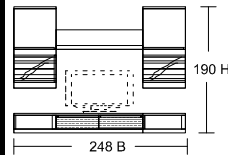

Kombi # 2007

volitelná dvířka v dekoru nebo matově bílá

2 x 11 / 1 x 18 / 2 x 21 od. 23 /
2 x 24 / 2 x 32 /
2 x 50 / 1 x 52 / 2 x 379 /

Cena za komplet bez příslušenství

Javor	34.890,-
Noce	34.890,-
Ořech	36.240,-