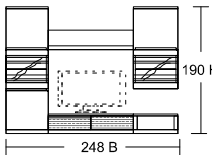

Kombi # 2005

volitelná dvířka v dekoru nebo matově bílá

3 x 11 / 1 x 18 / 3 x 21 od. 23 /
2 x 24 / 1 x 32 / 1 x 33 /
1 x 50 / 1 x 52 / 1 x 379 /

Cena za komplet bez příslušenství

Javor	35.990,-
Noce	35.990,-
Ořech	37.390,-