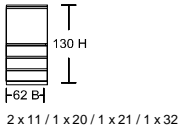

Highboards

Kombi # 201

Kombi # 203

Cena za komplet bez příslušenství

Cena za komplet bez příslušenství

Javor	8.870,-
Noce	8.870,-
Ořech	9.290,-

Javor	10.460,-
Noce	10.460,-
Ořech	10.890,-

Příslušenství

úchytky s LED světlem
1 x 00-91 920,-
Sítový adaptér pro max.
4 uchytky s LED světl.
1 x 00-90 770,-