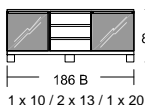

Kombi # 290

přední plochy: vysoký lesk - černá

Cena za komplet bez příslušenství

Javor Noce	19.710,-
Ořech	20.390,-