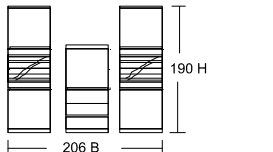

## Kombi # 3003

volitelná dvířka v dekoru nebo matově bílá

Cena za komplet bez příslušenství

Javor	37.830,-
Noce	37.830,-
Ořech	39.330,-