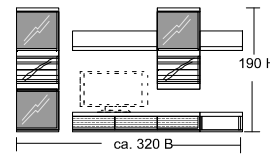

Kombi # 2024

přední plochy: vysoký lesk - černá

3 x 11 / 1 x 17 / 1 x 18 / 3 x 22 /
2 x 24 / 1 x 32 / 1 x 33 /
1 x 50 / 1 x 53 / 1 x 379 /

Cena za komplet bez příslušenství

Javor	44.920,-
Noce	44.920,-
Ořech	46.170,-

Příslušenství

úchytky s LED světlem

3 x 00-91 á 920,-
Síťový adaptér pro max. 4 uchytky s LED svět. 1 x 00-90 770,-
vnitřní světlo 2 x 00-98 á 1290,-
Síťový adaptér pro max. 6 vnitřních světel 1 x 00-390 340,-
světelný set pro TV-zádový panel 1 x 00-99 2070,-
zádové zrcadlo 2 x 00-26 á 720,-
Nástavec na Hi-Fi 1 x ...-56 3040,-
TV-zádový panel 1 x ...-57 6750,-