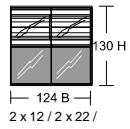

Kombi # 213

Kombi # 214

Kombi # 215

přední plochy: vysoký lesk - černá

Cena za komplet bez příslušenství

Cena za komplet bez příslušenství

Cena za komplet bez příslušenství

Javor	18.990,-
Noce	18.990,-
Ořech	19.760,-

Javor	21.780,-
Noce	21.780,-
Ořech	22.360,-

Javor	20.580,-
Noce	20.580,-
Ořech	21.350,-

Příslušenství

úchytky s LED světlem
2 x 00-91 á 920,-
Sítový adaptér pro max.
4 uchytky s LED světl.
1 x 00-90 770,-
vnitřní světlo
2 x 00-98 á 1290,-
Sítový adaptér pro max.
6 vnitřních světel
1 x 00-390 340,-
zádové zrcadlo
2 x 00-26 á 720,-