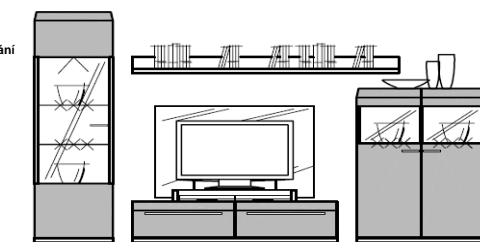

Š / V / H: cca. 352 / 204 / 58 cm

	mat- lak		polyester- lak	
ořech/ bílá	7004 ML	41 170,-	7004 PL	61 630,-
spodní díl bílá				
ořech/ černá	9004 ML	41 170,-	9004 PL	61 630,-
spodní díl černá				

Příslušenství

LED-světlo			zádové zrcadlo do vitriny	
4 x 00-95 á	920,-		1 x 00-830	1 120,-
síťový adaptér pro max. 4 LED-světél			nebo alternativa	
1 x 00-90	770,-		záda do vitriny	
Halogenové světlo			strukturovaná bílá	
5 x 00-96 á	1 020,-		1 x 00-831	1 120,-
síťový adaptér pro max. 6 halogenových světél			zádové zrcadlo do vitriny	
1 x 00-93	1 120,-		1 x 00-840	1 120,-
TV/ Hi-Fi rampa			nebo alternativa	
1 x 26-561	3 040,-		záda do vitriny	
Osvětlení pro TV/ Hi-Fi rampu			strukturovaná bílá	
LED-světlo			1 x 00-841	1 120,-
1 x 00-95	920,-			
síťový adaptér pro max. 4 LED-světél			TV-skleněný panel	
1 x 00-90	770,-		1 x 26-562	6 750,-
			osvětlení - set pro TV-skleněný panel	
			1 x 00-99	2 080,-