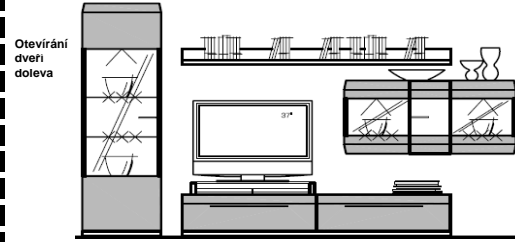

Š / V / H: cca. 352 / 204 / 58 cm

	mat- lak		polyester- lak	
ořech/ bílá	7012 ML	44 130,-	7012 PL	62 020,-
spodní díl bílá				
ořech/ černá	9012 ML	44 130,-	9012 PL	62 020,-
spodní díl černá				

Příslušenství

LED-světlo			
4 x 00-95	á	920,-	
síťový adaptér pro max. 4 LED-světél			
1 x 00-90		770,-	
Halogenové světlo			
5 x 00-96	á	1 020,-	
síťový adaptér pro max. 6 halogenových světél			
1 x 00-93		1 120,-	
TV/ Hi-Fi rampa			
1 x 26-561		3 040,-	
Osvětlení pro TV/ Hi-Fi rampu			
LED-světlo			
1 x 00-95		920,-	
síťový adaptér pro max. 4 LED-světél			
1 x 00-90		770,-	
zádové zrcadlo do vitríny			
2 x 00-820		730,-	
nebo alternativna			
záda do vitríny			
strukturovaná bílá			
2 x 00-821		730,-	
zádové zrcadlo do vitríny			
1 x 00-840		1 120,-	
nebo alternativna			
záda do vitríny			
strukturovaná bílá			
1 x 00-841		1 120,-	
TV-skleněný panel			
1 x 26-562		6 750,-	
osvětlení - set pro TV-skleněný panel			
1 x 00-99		2 080,-