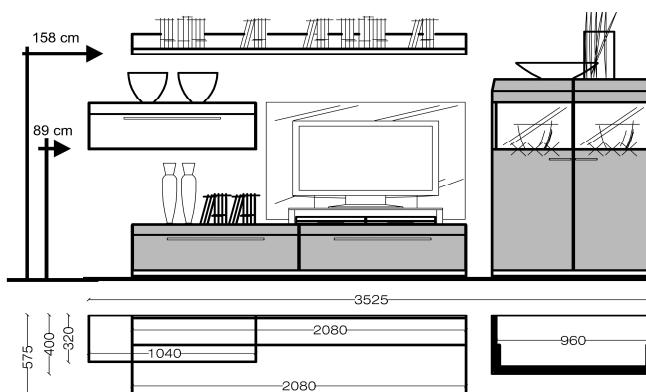

Doporučené příklady instalací - šířky / výšky / hloubky

Sestava 7002 / 9002

Sestava 6015 / 8015

Sestava 6004 / 8004

Sestava 7006 / 9006

Důležité technické informace:

materiál: vysoce jakostní E1-DTD, odpovídá zároveň také přísným německým normám na ochranu životního prostředí