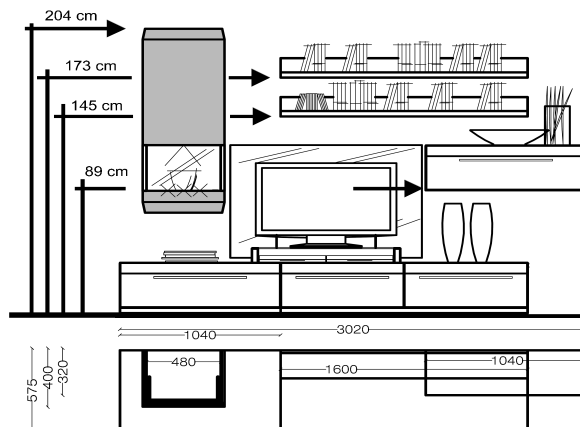

Sestava 6015 / 8015