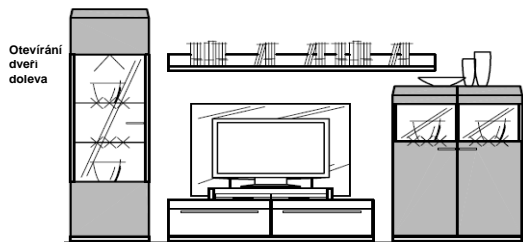

Š / V / H: cca. 352 / 204 / 58 cm

	mat- lak		polyester- lak	
ořech/ bílá	6004 ML	41 170,-	6004 PL	58 890,-
spodní díl ořech				
ořech/ černá	8004 ML	41 170,-	8004 PL	58 890,-
spodní díl ořech