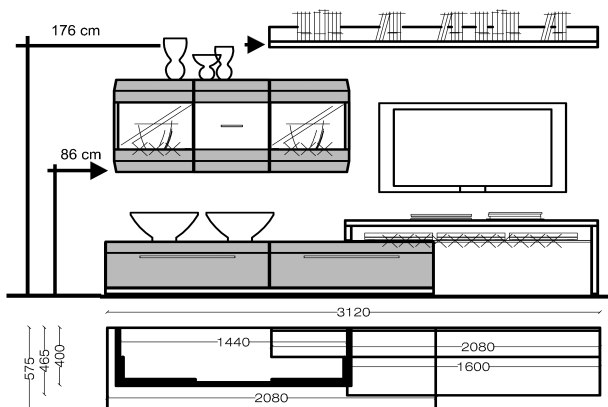

Doporučené příklady instalací - šířky / výšky / hloubky

Sestava 7002 / 9002