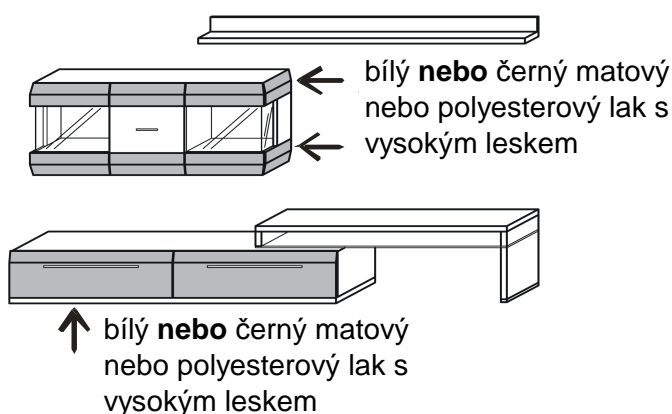

!!! Pozor !!! - nutno zvolit provedení předních ploch !

Provedení předních ploch

V typovém plánu vyobrazeny

ořech imitace

jako **bílé plochy** vykresleny

*bílý **nebo** černý matový nebo polyesterový lak s vysokým leskem*

jako **šedé plochy** vykresleny

Informace k použitým lakům

Použité dvousložkové laky mají následující vlastnosti:

- vysoká UV odolnost - barevná stálost na světle
- vysoká odolnost proti otěru a poškrábání
- snadno ošetřovatelný povrch
- lehké čištění s dodávanou " Magic" - houbou