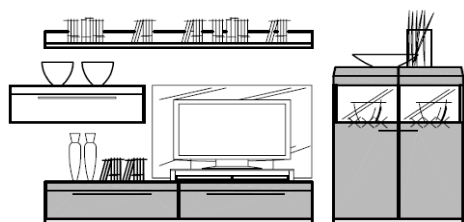

Nábytek je standardně dodáván v rozloženém stavu v balení

Š / V / H: cca. 353 / 160 / 58 cm

	mat- lak	polyester- lak
ořech/ bílá spodní díl ořech	6006 ML 32 610,-	6006 PL 43 590,-
ořech/ černá spodní díl ořech	8006 ML 32 610,-	8006 PL 43 590,-