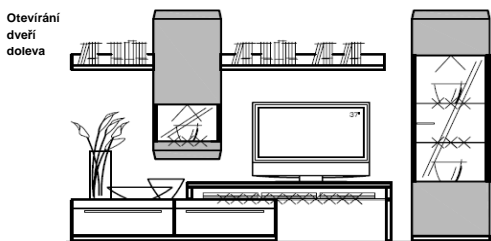

Š / V / H: cca. 328 / 204 / 58 cm

	mat- lak	polyester- lak
ořech/ bílá spodní díl ořech	6008 ML 47 580,-	6008 PL 61 820,-
ořech/ černá spodní díl ořech	8008 ML 47 580,-	8008 PL 61 820,-