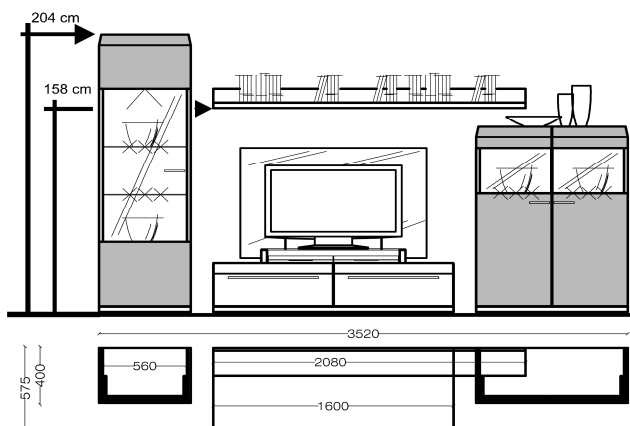

Doporučené příklady instalací - šířky / výšky / hloubky

Sestava 7002 / 9002

Sestava 6015 / 8015

Sestava 6004 / 8004

Sestava 7006 / 9006

Důležité technické informace:

materiál: vysoce jakostní E1-DTD, odpovídá zároveň také přísným německým normám na ochranu životního prostředí