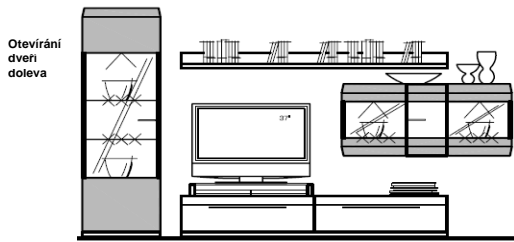

Š / V / H: cca. 352 / 204 / 58 cm

	mat- lak		polyester- lak	
ořech/ bílá	6012 ML	44 130,-	6012 PL	58 660,-
spodní díl ořech				
ořech/ černá	8012 ML	44 130,-	8012 PL	58 660,-
spodní díl černá