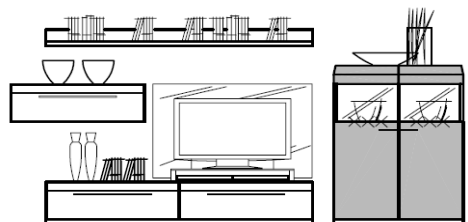

Nábytek je standardně dodáván v rozloženém stavu v balení

Š / V / H: cca. 353 / 160 / 58 cm

	mat- lak	polyester- lak
ořech/ bílá spodní díl ořech	6006 ML 32 610,-	6006 PL 43 590,-
ořech/ černá spodní díl ořech	8006 ML 32 610,-	8006 PL 43 590,-