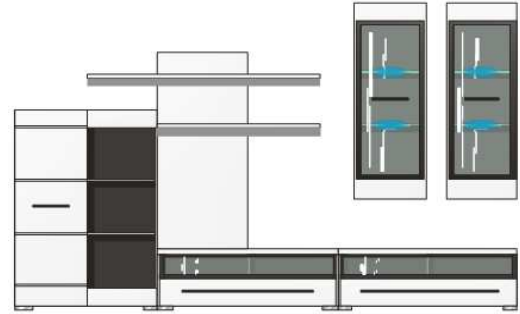

HIT SNOW

Ceny jsou uvedeny v Kč včetně DPH

Nábytek je standardně dodáván v rozloženém stavu v balení

Přední plochy: "Bílá" vysoký lesk MDF, rámy skel černě lakovány
 Korpus: "Bílá" imitace

Model - obj. kód: 10 24 WW- "Bílá" vysoký lesk MDF / "Bílá" imitace

Detail: Všechny vitriny jsou dodávány již včetně LED osvětlení !

Typový plán

*změna cen vyhrazena

Art.-Nr.	10 24 WW 80	10 24 WW 81
Popis	Návrh obývací sestavy sestává z typů: 2x 11/ 2x 10/ 41/ 2x 30/ 31 včetně LED osvětlení	Návrh obývací sestavy sestává z typů: 01/ 42/ 2x 10/ 2x 30 včetně LED osvětlení
Š/ V/ H v cm :	cca. 300 / 200 / 50 cm	cca. 280 / 194 / 50 cm
cena	17.920,-	15.950,-

Art.-Nr.	10 24 WW 20	10 24 WW 21
Popis	Sideboard 3 zásuvky, 3 plná dvířka	Sideboard 3 zásuvky, 2 plná dvířka, 1 proskl. dvířka včetně LED osvětlení
Š/ V/ H v cm :	cca. 150 / 93 / 45 cm	cca. 150 / 93 / 45 cm
cena	8.640,-	8.640,-