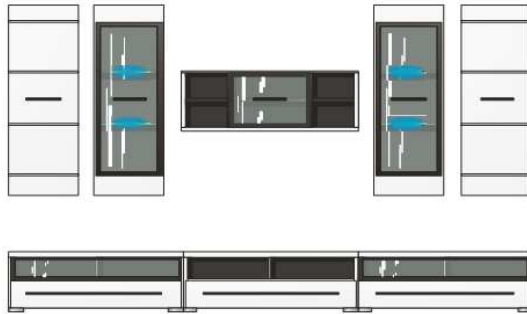

HIT SNOW

Ceny jsou uvedeny v Kč včetně DPH

Nábytek je standardně dodáván v rozloženém stavu v balení

Přední plochy: "Bílá" vysoký lesk MDF, rámy skel černě lakovány
 Korpus: "Bílá" imitace

Model - obj. kód: 10 24 WW- "Bílá" vysoký lesk MDF / "Bílá" imitace

Detail: Všechny vitriny jsou dodávány již včetně LED osvětlení !

Typový plán

*změna cen vyhrazena

Art.-Nr.	10 24 WW 80	10 24 WW 81
Popis	Návrh obývací sestavy sestává z typů: 2x 11/ 2x 10/ 41/ 2x 30/ 31 včetně LED osvětlení	Návrh obývací sestavy sestává z typů: 01/ 42/ 2x 10/ 2x 30 včetně LED osvětlení
Š/ V/ H v cm :	cca. 300 / 200 / 50 cm	cca. 280 / 194 / 50 cm
cena	17.920,-	15.950,-

Art.-Nr.	10 24 WW 20	10 24 WW 21
Popis	Sideboard 3 zásuvky, 3 plná dvířka	Sideboard 3 zásuvky, 2 plná dvířka, 1 proskl. dvířka včetně LED osvětlení
Š/ V/ H v cm :	cca. 150 / 93 / 45 cm	cca. 150 / 93 / 45 cm
cena	8.640,-	8.640,-