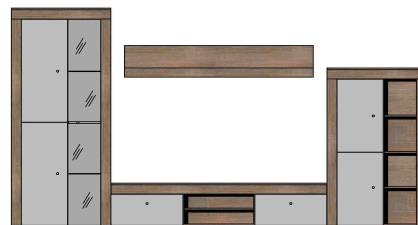

COSMOS

Ceny jsou uvedeny v Kč včetně DPH

Nábytek je standartně dodáván v rozloženém stavu v balení

Art.-Nr.: M3.---.69 Korpus: Dub " Sonoma " imitace, Přední plochy: Bílá / imitace vysokého lesku/

*změna cen vyhrazena

Návrhy kombinací:

Art.-Nr.	M3.945.69	M3.951.69
sestává z typů:	033, 483, 314, 531	131, 314, 483, 033
Popis	Návrh kombinace Doporučené příslušenství (nutno separátně objednat): 1x Set LED-osvětlení M3.642.ZB	Návrh kombinace Doporučené příslušenství (nutno separátně objednat): 1x Set LED-osvětlení M3.642.ZB
Š/ V/ H v cm :	289 / 202 / 50 cm	334 / 191 / 50 cm
Cena	14.230,-	15.250,-

Art.-Nr.	M3.862.69	M3.872.69	M3.642.ZB (weiß)
sestává z typů:			
Popis	Highboard Doporučené příslušenství (nutno separátně objednat): 1x Set LED-osvětlení M3.642.ZB	Sideboard	LED-světlo do hran skleněných polic včetně trafo a přívodního kabelu
Š/ V/ H v cm :	146 / 141 / 40 cm	174 / 90 / 40 cm	2 ks světél v setu
Cena	8.990,-	7.980,-	970,-