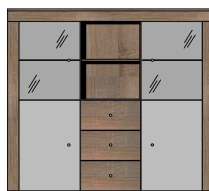

COSMOS

Ceny jsou uvedeny v Kč včetně DPH

Nábytek je standartně dodáván v rozloženém stavu v balení

Art.-Nr.: M3.---.69 Korpus: Dub " Sonoma " imitace, Přední plochy: Bílá / imitace vysokého lesku/

*změna cen vyhrazena

Návrhy kombinací:

Art.-Nr.	M3.945.69	M3.951.69
sestává z typů:	033, 483, 314, 531	131, 314, 483, 033
Popis	Návrh kombinace Doporučené příslušenství (nutno separátně objednat): 1x Set LED-osvětlení M3.642.ZB	Návrh kombinace Doporučené příslušenství (nutno separátně objednat): 1x Set LED-osvětlení M3.642.ZB
Š/ V/ H v cm :	289 / 202 / 50 cm	334 / 191 / 50 cm
Cena	14.230,-	15.250,-

Art.-Nr.	M3.862.69	M3.872.69	M3.642.ZB (weiß)
sestává z typů:			
Popis	Highboard Doporučené příslušenství (nutno separátně objednat): 1x Set LED-osvětlení M3.642.ZB	Sideboard	LED-světlo do hran skleněných polic včetně trafo a přívodního kabelu
Š/ V/ H v cm :	146 / 141 / 40 cm	174 / 90 / 40 cm	2 ks světél v setu
Cena	8.990,-	7.980,-	970,-