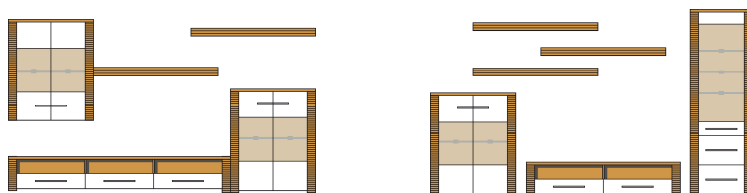

## Contest

Ceny jsou uvedeny v Kč s 20 % DPH

Nábytek je standartně dodáván v rozloženém stavu v balení

**Přední plochy:** Kořenový buk imitace / bílá mat MDF/ Rámy: kořenový buk rýhovaný MDF  
**Korpus:** Kořenový buk imitace  
**Modell-Nr.:** 10 25 FW .. - Kořenový buk imitace / bílá mat MDF/ Rámy: kořenový buk rýhovaný MDF  
**Detail:** Vitriny jsou dodávány již včetně vnitřního osvětlení

### NÁVRHY SESTAV

Art.-Nr.	<b>10 25 FW 80</b>	<b>10 25 FW 81</b>
Popis	Obývací stěna sestává z typů 10 / 30 / 2x40 / 02 včetně vnitřního osvětlení vitrin	Obývací stěna sestává z typů 02 / 31 / 01 / 3x40 včetně vnitřního osvětlení vitrin
šířka/ výška/ hloubka cm	cca. 296 / 180 / 50 cm	cca. 290 / 195 / 50 cm
Cena	<b>15.290,-</b>	<b>15.290,-</b>

### SAMOSTATNÉ ELEMENTY

**UPOZORNĚNÍ: Samostatné elementy lze objednávat pouze jako doplněk k objednané obývací sestavě a nebo samostatně min. 5 ks mix !**

Art.-Nr.	<b>Typ 01</b>	<b>Typ 02</b>	<b>Typ 10</b>	<b>Typ 20</b>
Popis	Vitrina 1 skl. dvířka / 2 zásuvky včetně vnitřního osvětlení	Vitrina 2 skl. dvířka včetně vnitřního osvětlení	Závěsná vitrina 2 skl. dvířka včetně vnitřního osvětlení	Sideboard 2 dvířka / 3 zásuvky
šířka/ výška/ hloubka cm	cca. 60 / 195 / 36 cm	cca. 82 / 109 / 36 cm	cca. 82 / 107 / 36 cm	cca. 162 / 83 / 46 cm
Cena	<b>6.390,-</b>	<b>5.270,-</b>	<b>5.320,-</b>	<b>7.620,-</b>

Art.-Nr.	<b>Typ 30</b>	<b>Typ 31</b>	<b>Typ 40</b>
Popis	TV-spodní díl 3 zásuvky / 3 otevř. fochy	TV-spodní díl 2 zásuvky / 2 otevř. fochy	Police na zeď
šířka/ výška/ hloubka cm	cca. 214 / 38 / 49 cm	cca. 148 / 38 / 49 cm	cca. 124 / 8 / 25 cm
Cena	<b>5.060,-</b>	<b>3.480,-</b>	<b>870,-</b>