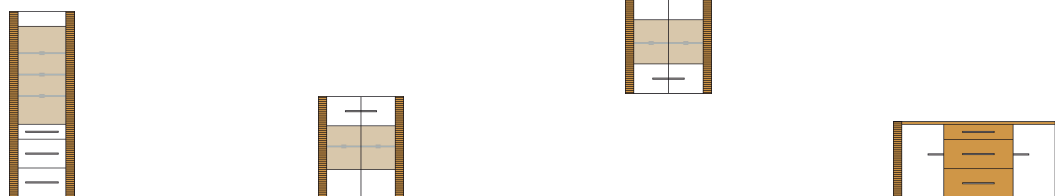

## Contest

Ceny jsou uvedeny v Kč s 20 % DPH

Nábytek je standartně dodáván v rozloženém stavu v balení

**Přední plochy:** Kořenový buk imitace / bílá mat MDF/ Rámy: kořenový buk rýhovaný MDF  
**Korpus:** Kořenový buk imitace  
**Modell-Nr.:** 10 25 FW .. - Kořenový buk imitace / bílá mat MDF/ Rámy: kořenový buk rýhovaný MDF  
**Detail:** Vitriny jsou dodávány již včetně vnitřního osvětlení

### NÁVRHY SESTAV

Art.-Nr.	<b>10 25 FW 80</b>	<b>10 25 FW 81</b>
Popis	Obývací stěna sestává z typů 10 / 30 / 2x40 / 02 včetně vnitřního osvětlení vitrin	Obývací stěna sestává z typů 02 / 31 / 01 / 3x40 včetně vnitřního osvětlení vitrin
šířka/ výška/ hloubka cm	cca. 296 / 180 / 50 cm	cca. 290 / 195 / 50 cm
Cena	<b>15.290,-</b>	<b>15.290,-</b>

### SAMOSTATNÉ ELEMENTY

**UPOZORNĚNÍ: Samostatné elementy lze objednávat pouze jako doplněk k objednané obývací sestavě a nebo samostatně min. 5 ks mix !**

Art.-Nr.	<b>Typ 01</b>	<b>Typ 02</b>	<b>Typ 10</b>	<b>Typ 20</b>
Popis	Vitrina 1 skl. dvířka / 2 zásuvky včetně vnitřního osvětlení	Vitrina 2 skl. dvířka včetně vnitřního osvětlení	Závěsná vitrina 2 skl. dvířka včetně vnitřního osvětlení	Sideboard 2 dvířka / 3 zásuvky
šířka/ výška/ hloubka cm	cca. 60 / 195 / 36 cm	cca. 82 / 109 / 36 cm	cca. 82 / 107 / 36 cm	cca. 162 / 83 / 46 cm
Cena	<b>6.390,-</b>	<b>5.270,-</b>	<b>5.320,-</b>	<b>7.620,-</b>

Art.-Nr.	<b>Typ 30</b>	<b>Typ 31</b>	<b>Typ 40</b>
Popis	TV-spodní díl 3 zásuvky / 3 otevř. fochy	TV-spodní díl 2 zásuvky / 2 otevř. fochy	Police na zeď
šířka/ výška/ hloubka cm	cca. 214 / 38 / 49 cm	cca. 148 / 38 / 49 cm	cca. 124 / 8 / 25 cm
Cena	<b>5.060,-</b>	<b>3.480,-</b>	<b>870,-</b>