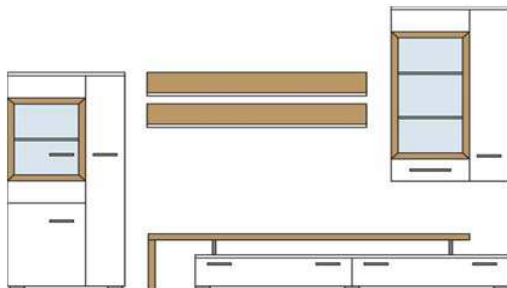

Nábytek je standardně dodáván v rozloženém stavu v balení

Přední plochy: bílá vysoký lesk MDF / částečně s "ořech Baltimore" imitace
Korpus: bílá lesklá, imitace / částečně s "ořech Baltimore" imitace

Model - obj. kód: 10 33 WW.- bílá lesklá, imitace / bílá vysoký lesk MDF (částečně s "ořech Baltimore" imitace)

Detail: Vitriny jsou dodávány již včetně osvětlení !

*změna cen vyhrazena

Typový plán

Art.-Nr. 10 33 WW 80

Návrh obývací sestavy

Popis sestává z typů: 08/ 2x 40/ 10/ 30
včetně osvětlení

Š/ V/ H v cm : cca. 305 / 205 / 50 cm

cena 19.390,-