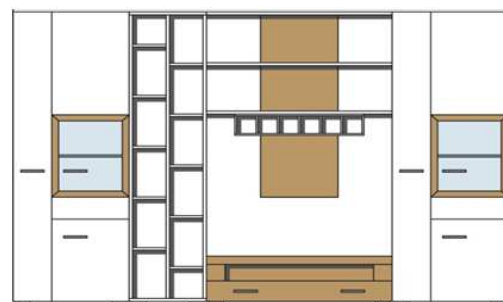

Návrh obývací sestavy

Popis sestává z typů: 08/ 2x 40/ 10/ 30
včetně osvětlení

Š/ V/ H v cm : cca. 305 / 205 / 50 cm

cena 19.390,-

Art.-Nr. 10 33 WW 82

Návrh obývací sestavy

Popis sestává z typů: 2x 04/ 3x 05/ 03
včetně osvětlení

Š/ V/ H v cm : cca. 300 / 216 / 38 cm

cena 27.650,-

10 33 WW 83

Návrh obývací sestavy

Popis sestává z typů: 01/ 06/ 34/ 02
včetně osvětlení

cca. 320/ 216/ 50 cm

cena 26.680,-

Nábytek je standardně dodáván v rozloženém stavu v balení

cena	4.620,-	4.810,-	6.760,-	6.760,-
------	---------	---------	---------	---------

Art.-Nr.	Typ 10	Typ 20	Typ 30
Popis	Závěsná vitrina 1 proskl. dvířka / 1 plná dvířka, včetně osvětlení	Sideboard 2 proskl./plná dvířka, 1 plná dv., 1 zásuvka, včetně osvětlení	TV stůl - spodní díl s nástavcem 2 zásuvky
Š/ V/ H v cm :	cca. 75 / 127 / 38 cm	cca. 150 / 87 / 38 cm	cca. 230 / 41 / 50 cm