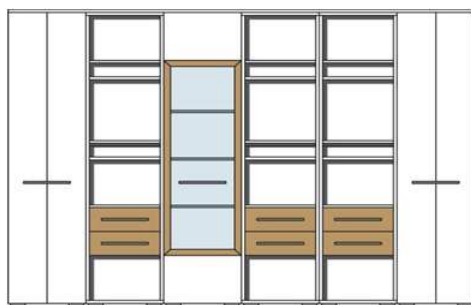

Model - obj. kód: 10 33 WW.- bílá lesklá, imitace / bílá vysoký lesk MDF (částečně s "ořech Baltimore" imitace)

Detail: Vitriny jsou dodávány již včetně osvětlení !

*změna cen vyhrazena

Typový plán

Art.-Nr. 10 33 WW 80

Návrh obývací sestavy

Popis sestává z typů: 08/ 2x 40/ 10/ 30
včetně osvětlení

Š/ V/ H v cm : cca. 305 / 205 / 50 cm

cena 19.390,-

Art.-Nr. 10 33 WW 82

Návrh obývací sestavy

Popis sestává z typů: 2x 04/ 3x 05/ 03
včetně osvětlení

Š/ V/ H v cm : cca. 300 / 216 / 38 cm

cena 27.650,-

10 33 WW 83

Návrh obývací sestavy

Popis sestává z typů: 01/ 06/ 34/ 02
včetně osvětlení

cca. 320/ 216/ 50 cm

cena 26.680,-

Nábytek je standardně dodáván v rozloženém stavu v balení

cena	4.620,-	4.810,-	6.760,-	6.760,-
------	---------	---------	---------	---------

Art.-Nr.	Typ 10	Typ 20	Typ 30
Popis	Závěsná vitrina 1 proskl. dvířka / 1 plná dvířka, včetně osvětlení	Sideboard 2 proskl./plná dvířka, 1 plná dv., 1 zásuvka, včetně osvětlení	TV stůl - spodní díl s nástavcem 2 zásuvky
Š/ V/ H v cm :	cca. 75 / 127 / 38 cm	cca. 150 / 87 / 38 cm	cca. 230 / 41 / 50 cm