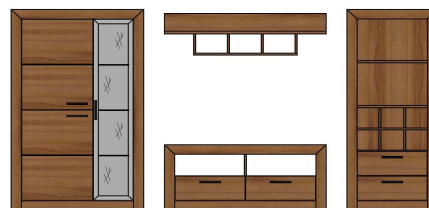

Nábytek je standartně dodáván v rozloženém stavu v balení

Art.-Nr.: G9.---.52 Kořenový buk imitace
Art.-Nr.: G9.---.54 Kořenový ořech imitace

Návrhy sestav

Art.-Nr.	G9.941.52	G9.945.52
sestává z typů:	133, 312, 481, 035	135, 312, 481, 862
popis	Návrh obývací sestavy + návrh vnitřního osvětlení: 1 x G9.677.ZB (nutno separátně objednat)	Návrh obývací sestavy + návrh vnitřního osvětlení: 3 x G9.676.ZB (nutno separátně objednat)
Š/ V/ H v cm :	302 / 191 / 54 cm	339 / 191 / 54 cm
cena	15.610,-	17.660,-

Art.-Nr.	G9.951.52	G9.955.52
sestává z typů:	135, 312, 481, 033	035, 312, 481, 033
popis	Návrh obývací sestavy + návrh vnitřního osvětlení: 2 x G9.676.ZB (nutno separátně objednat)	Návrh obývací sestavy + návrh vnitřního osvětlení: 1 x G9.677.ZB (nutno separátně objednat)
Š/ V/ H v cm :	309 / 191 / 54 cm	309 / 156 / 54 cm
cena	15.280,-	14.470,-

Art.-Nr.	G9.965.52
sestává z typů:	037, 312, 485, 135
popis	Návrh obývací sestavy + návrh vnitřního osvětlení: 2 x G9.676.ZB (nutno separátně objednat)
Š/ V/ H v cm :	329 / 191 / 54 cm
cena	17.660,-

Nábytek je standardně dodáván v rozloženém stavu v balení

Art.-Nr.	G9.312.--	G9.481.--	G9.485.--	G9.862.--	G9.864.--
sestává z balení:	31A, 31B			86A, 86B, 86C	86S, 86T, 86U
popis	Spodní díl 2 zásuvky, 2 fochy	Police na zed' s CD regálkem	Zádový panel s policí a CD regálkem, levá i pravá varianta	Vitrina/ skříňka 2 proskl. dvířka,, 2 plná dvířka	Highboard 2 proskl. dvířka, 2 plná dvířka, 2 zásuvky
Š/ V/ H v cm :	117 / 50 / 54 cm	117 / 33 / 18 cm	145 / 191 / 18 cm	96 / 156 / 37 cm	177 / 119 / 44 cm
cena	4.050,-	1.030,-	2.050,-	6.530,-	11.660,-