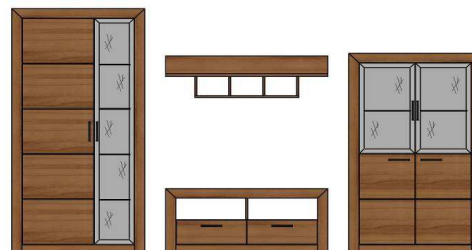

Nábytek je standartně dodáván v rozloženém stavu v balení

Art.-Nr.: G9.---.52 Kořenový buk imitace
Art.-Nr.: G9.---.54 Kořenový ořech imitace

Návrhy sestav

Art.-Nr.	G9.941.52	G9.945.52
sestává z typů:	133, 312, 481, 035	135, 312, 481, 862
popis	Návrh obývací sestavy + návrh vnitřního osvětlení: 1 x G9.677.ZB (nutno separátně objednat)	Návrh obývací sestavy + návrh vnitřního osvětlení: 3 x G9.676.ZB (nutno separátně objednat)
Š/ V/ H v cm :	302 / 191 / 54 cm	339 / 191 / 54 cm
cena	15.610,-	17.660,-

Art.-Nr.	G9.951.52	G9.955.52
sestává z typů:	135, 312, 481, 033	035, 312, 481, 033
popis	Návrh obývací sestavy + návrh vnitřního osvětlení: 2 x G9.676.ZB (nutno separátně objednat)	Návrh obývací sestavy + návrh vnitřního osvětlení: 1 x G9.677.ZB (nutno separátně objednat)
Š/ V/ H v cm :	309 / 191 / 54 cm	309 / 156 / 54 cm
cena	15.280,-	14.470,-

Art.-Nr.	G9.965.52
sestává z typů:	037, 312, 485, 135
popis	Návrh obývací sestavy + návrh vnitřního osvětlení: 2 x G9.676.ZB (nutno separátně objednat)
Š/ V/ H v cm :	329 / 191 / 54 cm
cena	17.660,-

Nábytek je standardně dodáván v rozloženém stavu v balení

Art.-Nr.	G9.312.--	G9.481.--	G9.485.--	G9.862.--	G9.864.--
sestává z balení:	31A, 31B			86A, 86B, 86C	86S, 86T, 86U
popis	Spodní díl 2 zásuvky, 2 fochy	Police na zed' s CD regálkem	Zádový panel s policí a CD regálkem, levá i pravá varianta	Vitrina/ skříňka 2 proskl. dvířka,, 2 plná dvířka	Highboard 2 proskl. dvířka, 2 plná dvířka, 2 zásuvky
Š/ V/ H v cm :	117 / 50 / 54 cm	117 / 33 / 18 cm	145 / 191 / 18 cm	96 / 156 / 37 cm	177 / 119 / 44 cm
cena	4.050,-	1.030,-	2.050,-	6.530,-	11.660,-