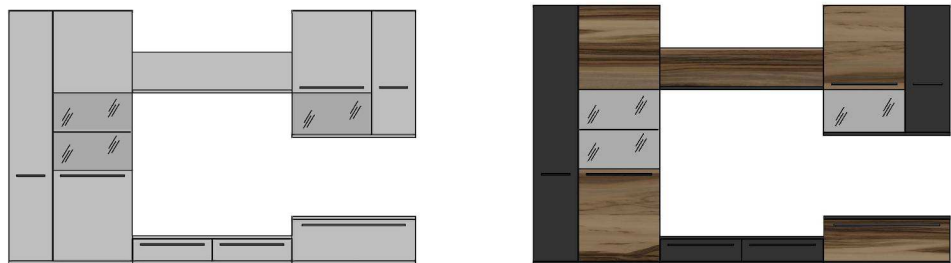

Art.-Nr. K6.961.07

K6.961.68

sestává z typů: 135, 314, 312, 481, 537

135, 314, 312, 481, 537

Návrh sestavy

Návrh sestavy

Popis Doporučené příslušenství (nutno separátně objednat):
1x TV-rampa z tvrzeného skla K6.430.ZB
1x Set RGB-osvětlení K6.695.ZB

Doporučené příslušenství (nutno separátně objednat):
1x TV-rampa z tvrzeného skla K6.430.ZB
1x Set RGB-osvětlení K6.695.ZB

Š/ V/ H v cm : 299 / 198 / 50 cm

299 / 198 / 50 cm

Cena 25.920,-

25.920,-