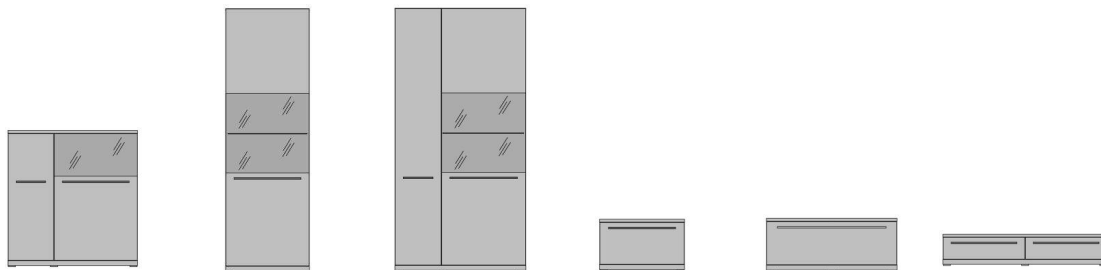

## Samostatné elementy

Art.-Nr.	K6.035.07	K6.131.07	K6.135.07	K6.310.07	K6.312.07	K6.314.07
sestavá z typů:			13D, 13E			
Popis	Kombivitrina	Kombivitrina vysoká (otevření dvířek doleva)	Kombivitrina vysoká	TV-spodní díl s 1 zásuvkou	TV-spodní díl s 1 zásuvkou (1 čelo, 2 zásuvky)	TV-spodní díl s 2 zásuvkami
Š/ V/ H v cm :	91 / 103 / 37 cm	59 / 198 / 37 cm	91 / 198 / 37 cm	59 / 39 / 50 cm	91 / 39 / 50 cm	117 / 23 / 50 cm
Cena	7.110,-	8.660,-	11.040,-	2.640,-	3.220,-	4.460,-