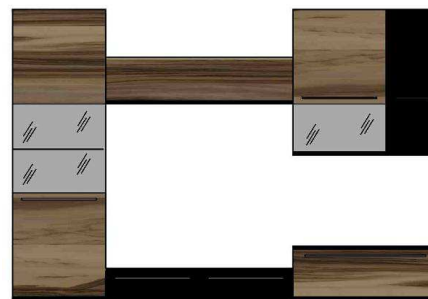

AQUA

Ceny jsou uvedeny v Kč včetně DPH

Nábytek je standartně dodáván v rozloženém stavu v balení

Art.-Nr.: K6.---.07 Korpus: bílý melamin; Přední plochy: bílá vysoký lesk MDF

Art.-Nr.: K6.---.68 Korpus: černý melamin; Přední plochy: černá vysoký lesk MDF / Baltimore Walnut melamin

*změna cen vyhrazena

Návrhy kombinací:

Art.-Nr. K6.965.07

K6.965.68

sestává z typů: 131, 314, 312, 481, 537

131, 314, 312, 481, 537

Návrh sestavy

Návrh sestavy

Popis Doporučené příslušenství (nutno separátně objednat):
1x TV-rampa z tvrzeného skla K6.430.ZB
1x Set **RGB**-osvětlení K6.695.ZB

Doporučené příslušenství (nutno separátně objednat):
1x TV-rampa z tvrzeného skla K6.430.ZB
1x Set **RGB**-osvětlení K6.695.ZB

Š/ V/ H v cm : 267 / 198 / 50 cm

267 / 198 / 50 cm

Cena 23.590,-

23.590,-