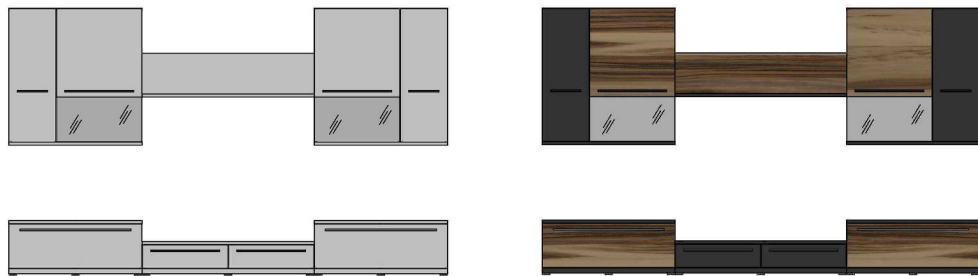

319 / 199 / 50 cm

319 / 199 / 50 cm

Š/ V/ H v cm : (při u sebe stojících elementech je šířka 299 cm!)

(při u sebe stojících elementech je šířka 299 cm!)

**Cena 21.720,-**

**21.720,-**

**Art.-Nr. K6.955.07**