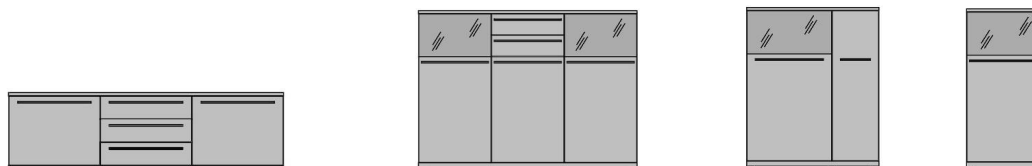

Art.-Nr.	K6.852.07	K6.862.07	K6.864.07	K6.866.07
sestavá z typů:	85A, 85B	86A, 86B	86D, 86E	
Popis	Lowboard s 3 zásuvkami a 2 dvířky	Highboard s 2 část. proskl. dvířky, 1 plnými dvířky a 2 zásuvkami	Komoda s část. proskl. dvířky a plnými dvířky	Komoda s část. proskl. dvířky (otevření dveří doleva!)
Š/ V/ H v cm :	176 / 55 / 41 cm	153 / 119 / 41 cm	91 / 119 / 41 cm	51 / 119 / 41 cm
Cena	10.110,-	14.980,-	10.110,-	5.960,-